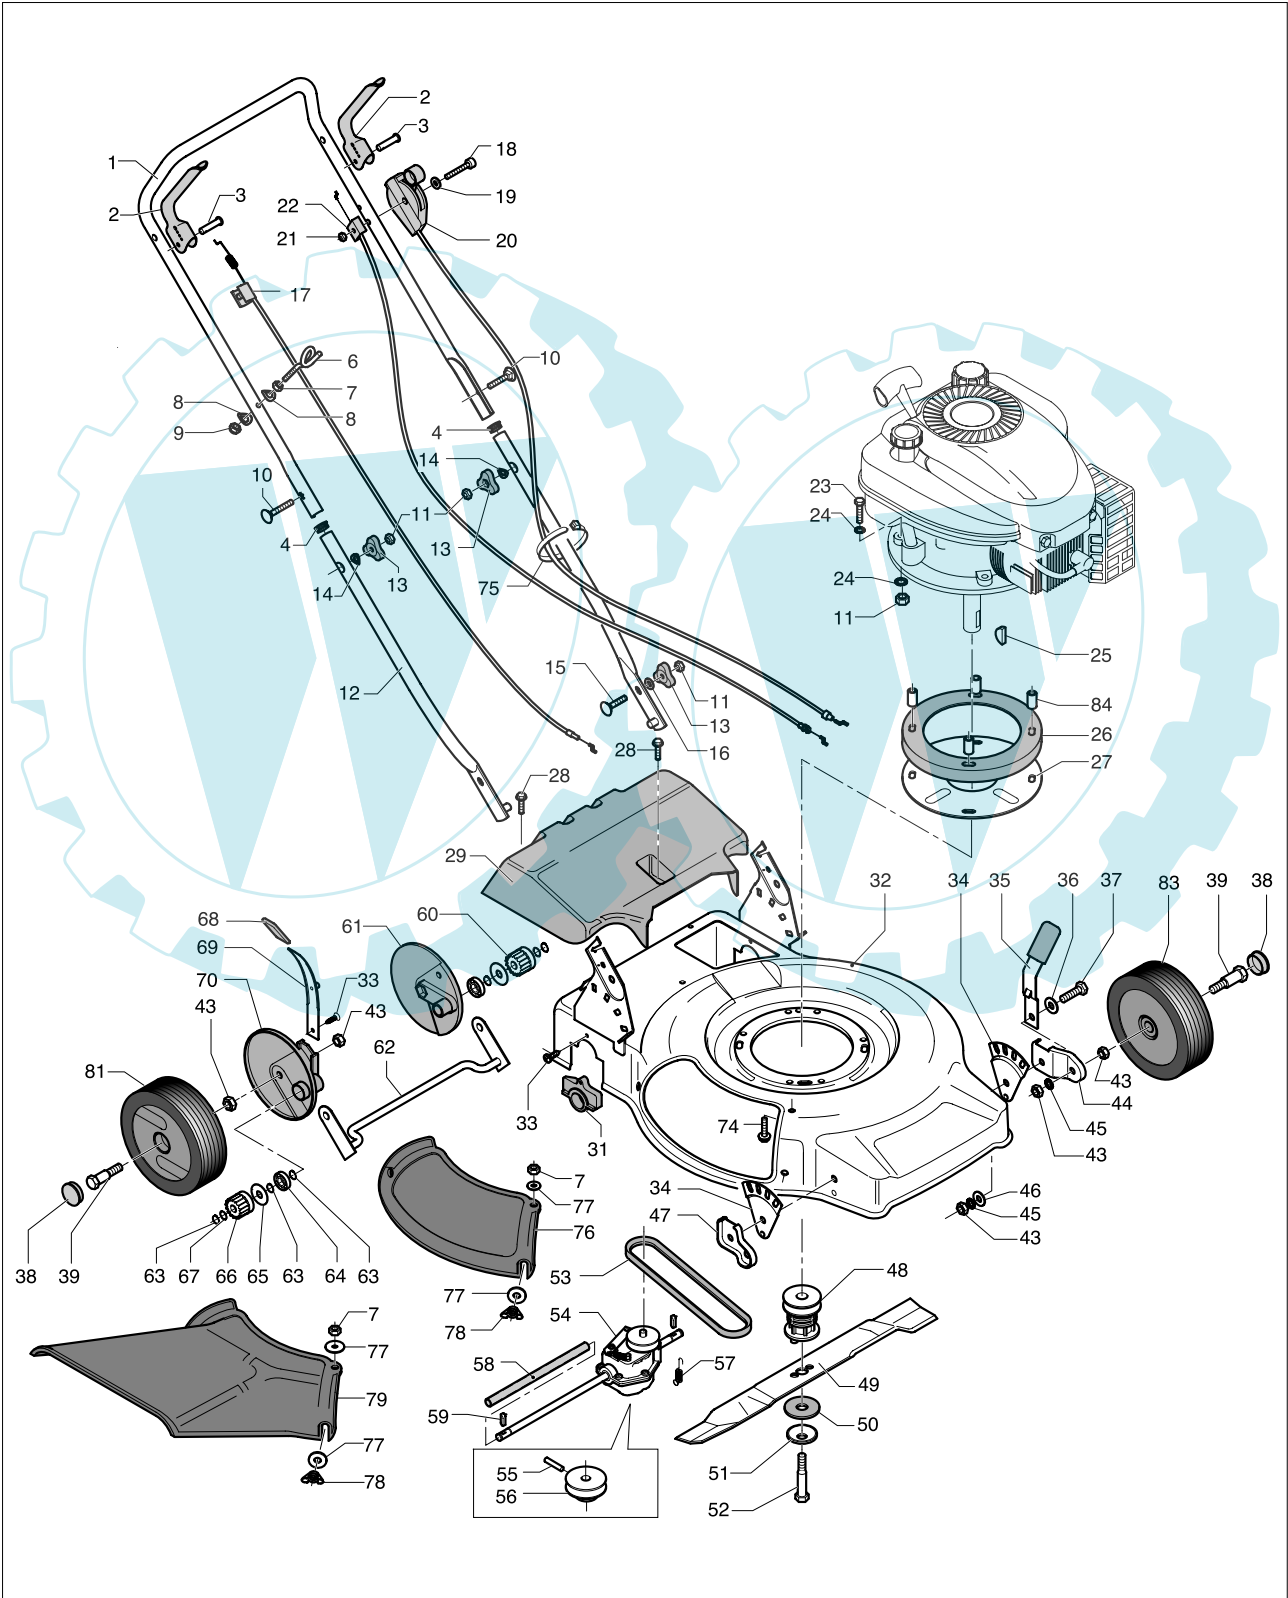

brand	ERMA

date	FEB/03	SHEET 1/3

Model

ER 650 SP

Product number

953876384